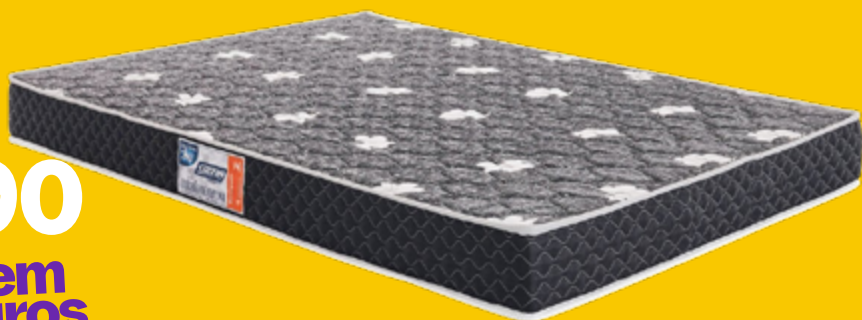

colchão

casal

REF. 295017

| tecido 100% poliéster
| espuma D33

10x
R$ 69,90
sem juros

TOTAL: R$ 699,00

L 1,38m | A 0,15m | P 1,88m

colchão

baby

REF. 290371 | 300516

| suporta até 20kg/40kg
| espuma D18

10x
R$ 11,90
sem juros

TOTAL: R$ 119,00