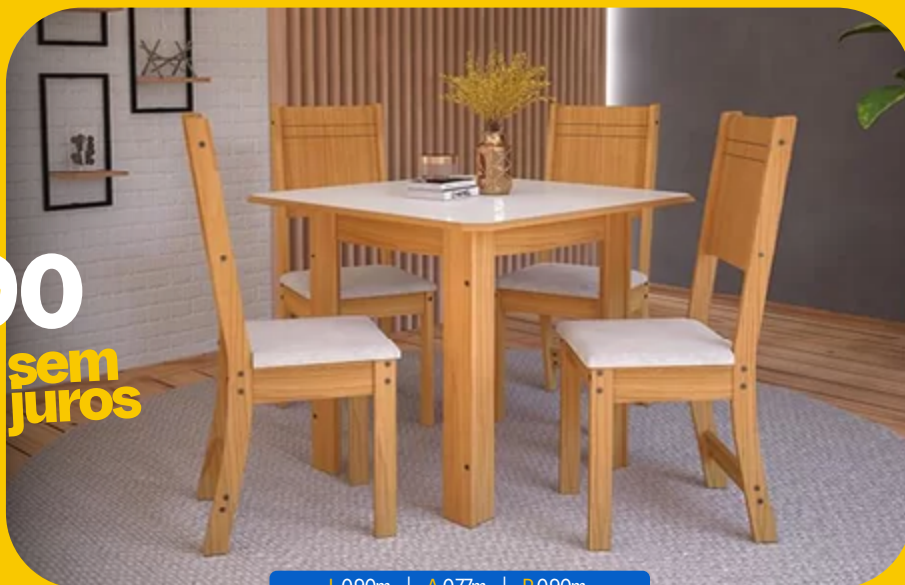

sala de jantar

0,90m c/ 4 cadeiras

REF: 302522

- | parafuso tipo fixer
- | pintura padrões americano

10x
R$ 79,90

TOTAL: R$ 799,00

L 0,90m | A 0,77m | P 0,90m

balcão

de pia 1,20m

REF: 308325

- | correições telescópicas
- | acabamento fosco

10x
R$ 34,90

TOTAL: R$ 349,00