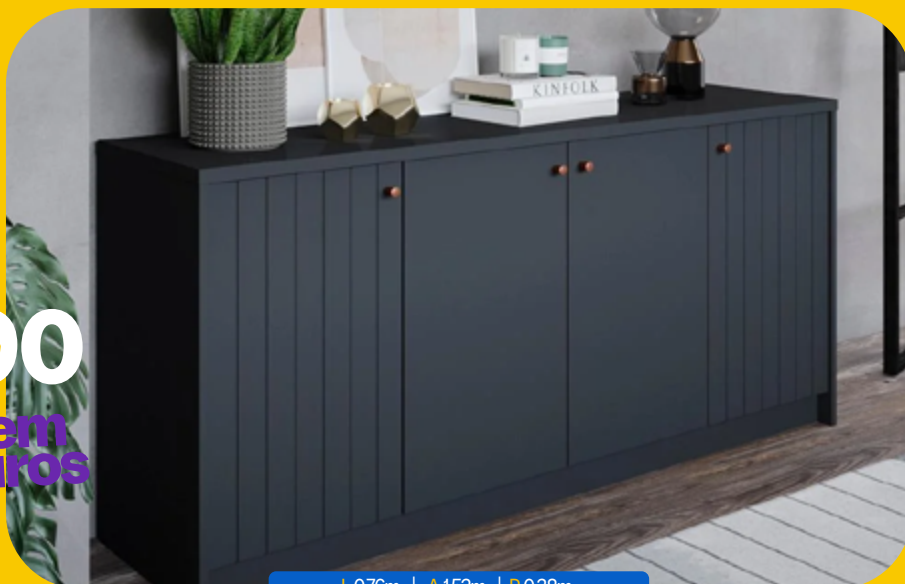

# buffet

100% MDF 1,52m

REF. 307973

- | portas com detalhe em baixo relevo
- | puxador em cobre

10x  
R\$ 79,90  
sem juros

TOTAL: R\$ 799,00

L 0,76m | A 1,52m | P 0,38m