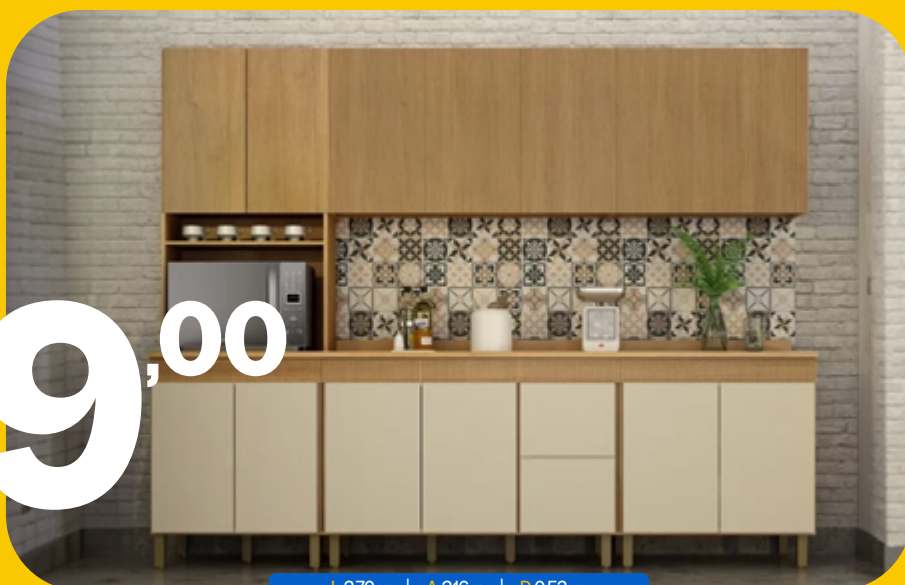

08 peças

REF: 311301

- | espaço para forno e micro-ondas
- | correções telescópicas
- | puxadores em alumínio

12x
R\$ 299,00

TOTAL: R\$ 3.588,00

L 3,20m | A 2,30m | P 0,52m

cozinha

05 peças

REF: 310614

- | espaço para forno e micro-ondas
- | detalhes frisados
- | correção metálica

12x
R\$ 249,00

TOTAL: R\$ 2.988,00

L 2,70m | A 2,16m | P 0,53m

cozinha

05 peças

REF: 289026