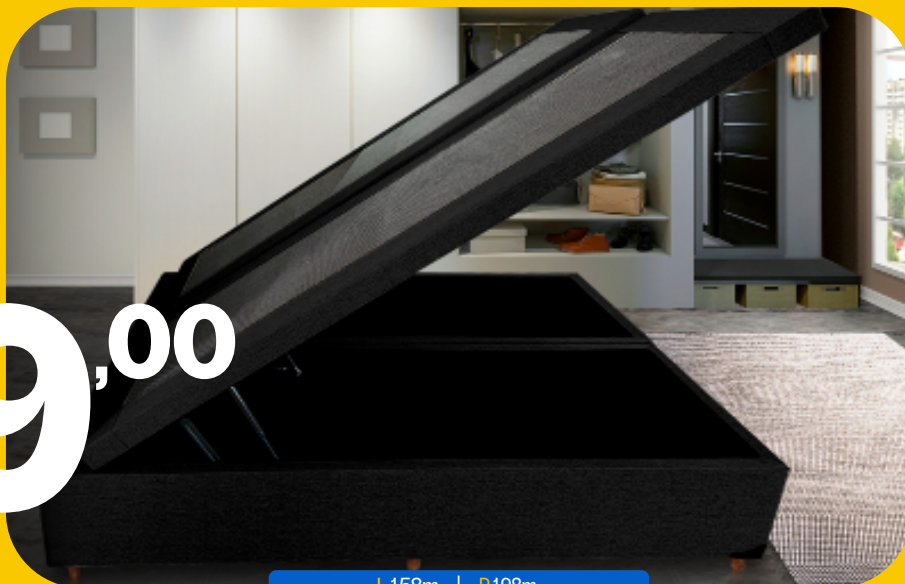

L 1,58m | P 1,98m