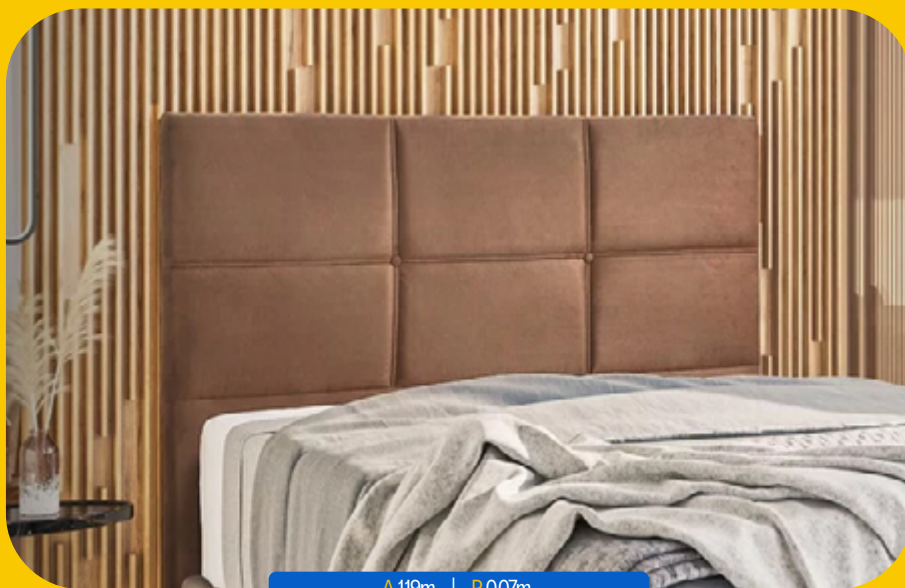

cabeceira

- | estrutura em madeira reflorestada
- | espuma de poliuretano
- | tecido de alta qualidade

L 140m | REF. 307249

10x
R$ **39**,90
sem juros

TOTAL: R$ 399,00

L 160m | REF. 307257

10x
R$ **44**,90
sem juros

TOTAL: R$ 499,00

A 1,19m | P 0,07m

cabeceira com mesa de cabeceira

REF. 284677

- | mesas de cabeceira
- | iluminação em LED
- | correções telescópicas

10x
R$ **59**,90
sem juros

TOTAL: R$ 599,00