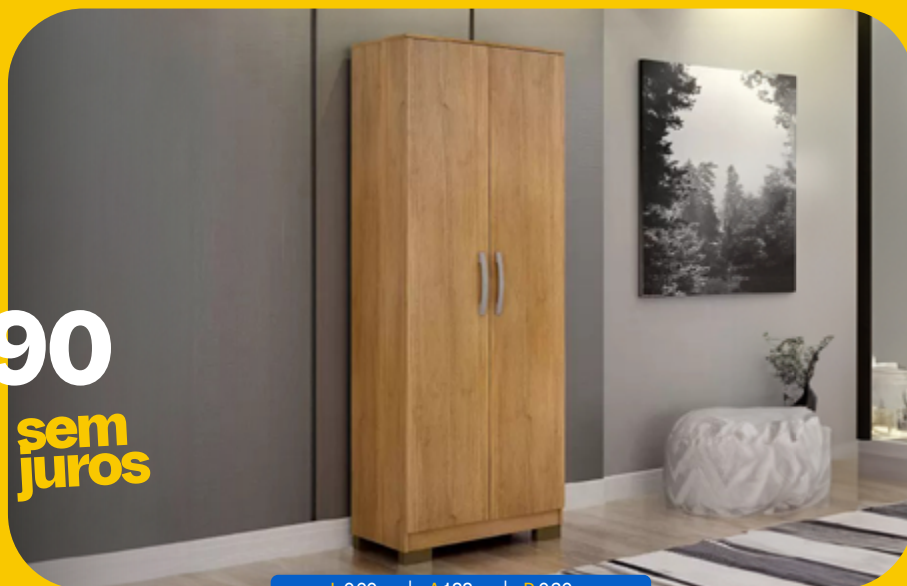

L 0,61m | A 1,16m | P 0,39m

multiuso 1,16m

REF. 303227

- | espaço para forno e micro-ondas
- | puxadores plásticos

10x
R\$ 29,90
sem juros

TOTAL: R\$ 299,00

L 0,83m | A 1,16m | P 0,41m

armário

multiuso 0,60m

REF: 309074

- | puxadores cromados
- | prateleiras internas
- | amplo espaço interno

10x R\$ 39,90
sem juros

TOTAL: R\$ 399,00

L 0,60m | A 1,88m | P 0,36m

armário

multiuso