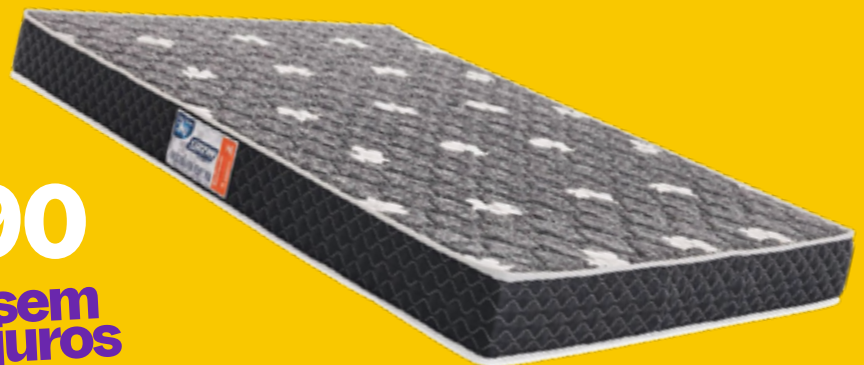

colchão

casal

REF: 295017

| espuma D33
| tecido 100% poliéster

10x
R$ 64,90
sem juros

TOTAL: R$ 649,00

L 1,38m | A 0,15m | P 1,88m