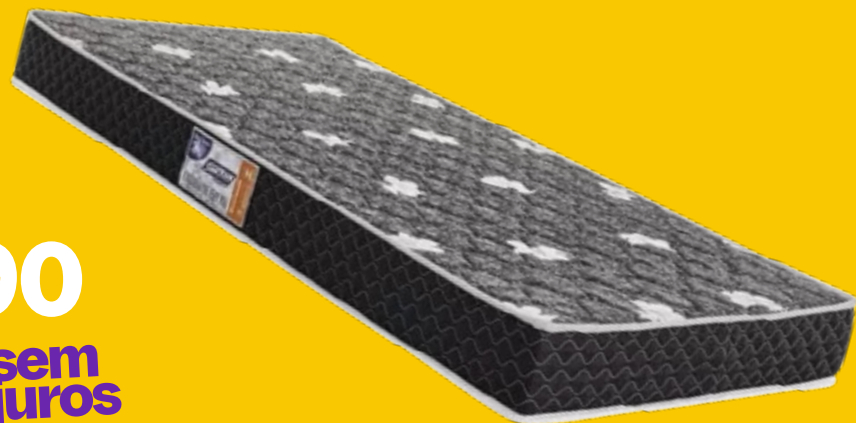

colchão

casal

REF: 295017

| espuma D33
| tecido 100% poliéster

10x
R\$ 64,90
sem juros

TOTAL: R\$ 649,00

L 1,38m | A 0,15m | P 1,88m

colchão

solteiro

REF. 295917

| tecido 100% poliéster
| espuma D33

10x
R\$ 49,90
sem juros

TOTAL: R\$ 499,00

L 0,88m | A 0,15m | P 1,83m

colchão

baby