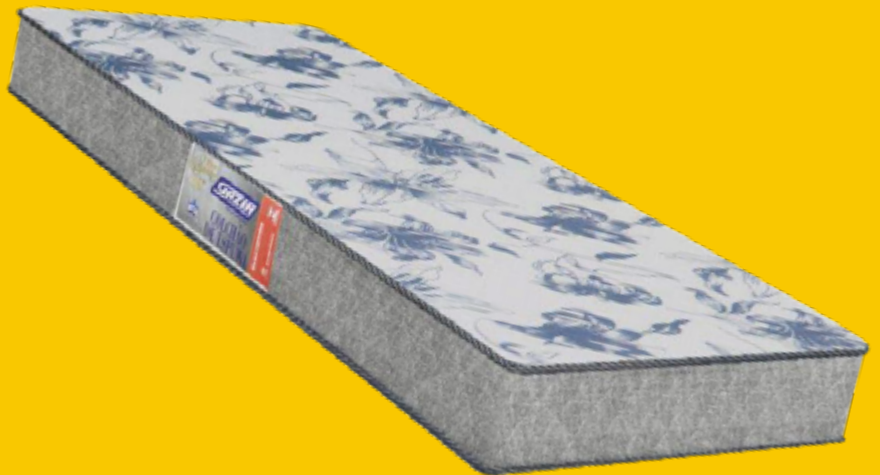

| espuma D20 | suporta até 50kg

L 0,78m | REF: 294932

10x
R\$ 17,90
sem juros

TOTAL: R\$ 179,00

L 0,88m | REF: 284633

10x
R\$ 22,90
sem juros

TOTAL: R\$ 229,00

A 0,12m | P 1,88m