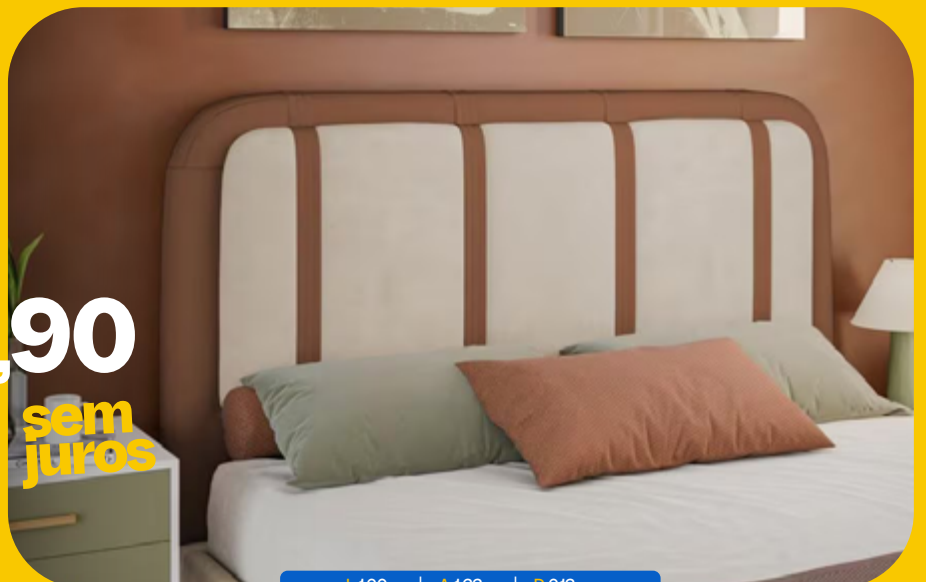

L 1,60m | A 1,23m | P 0,13m